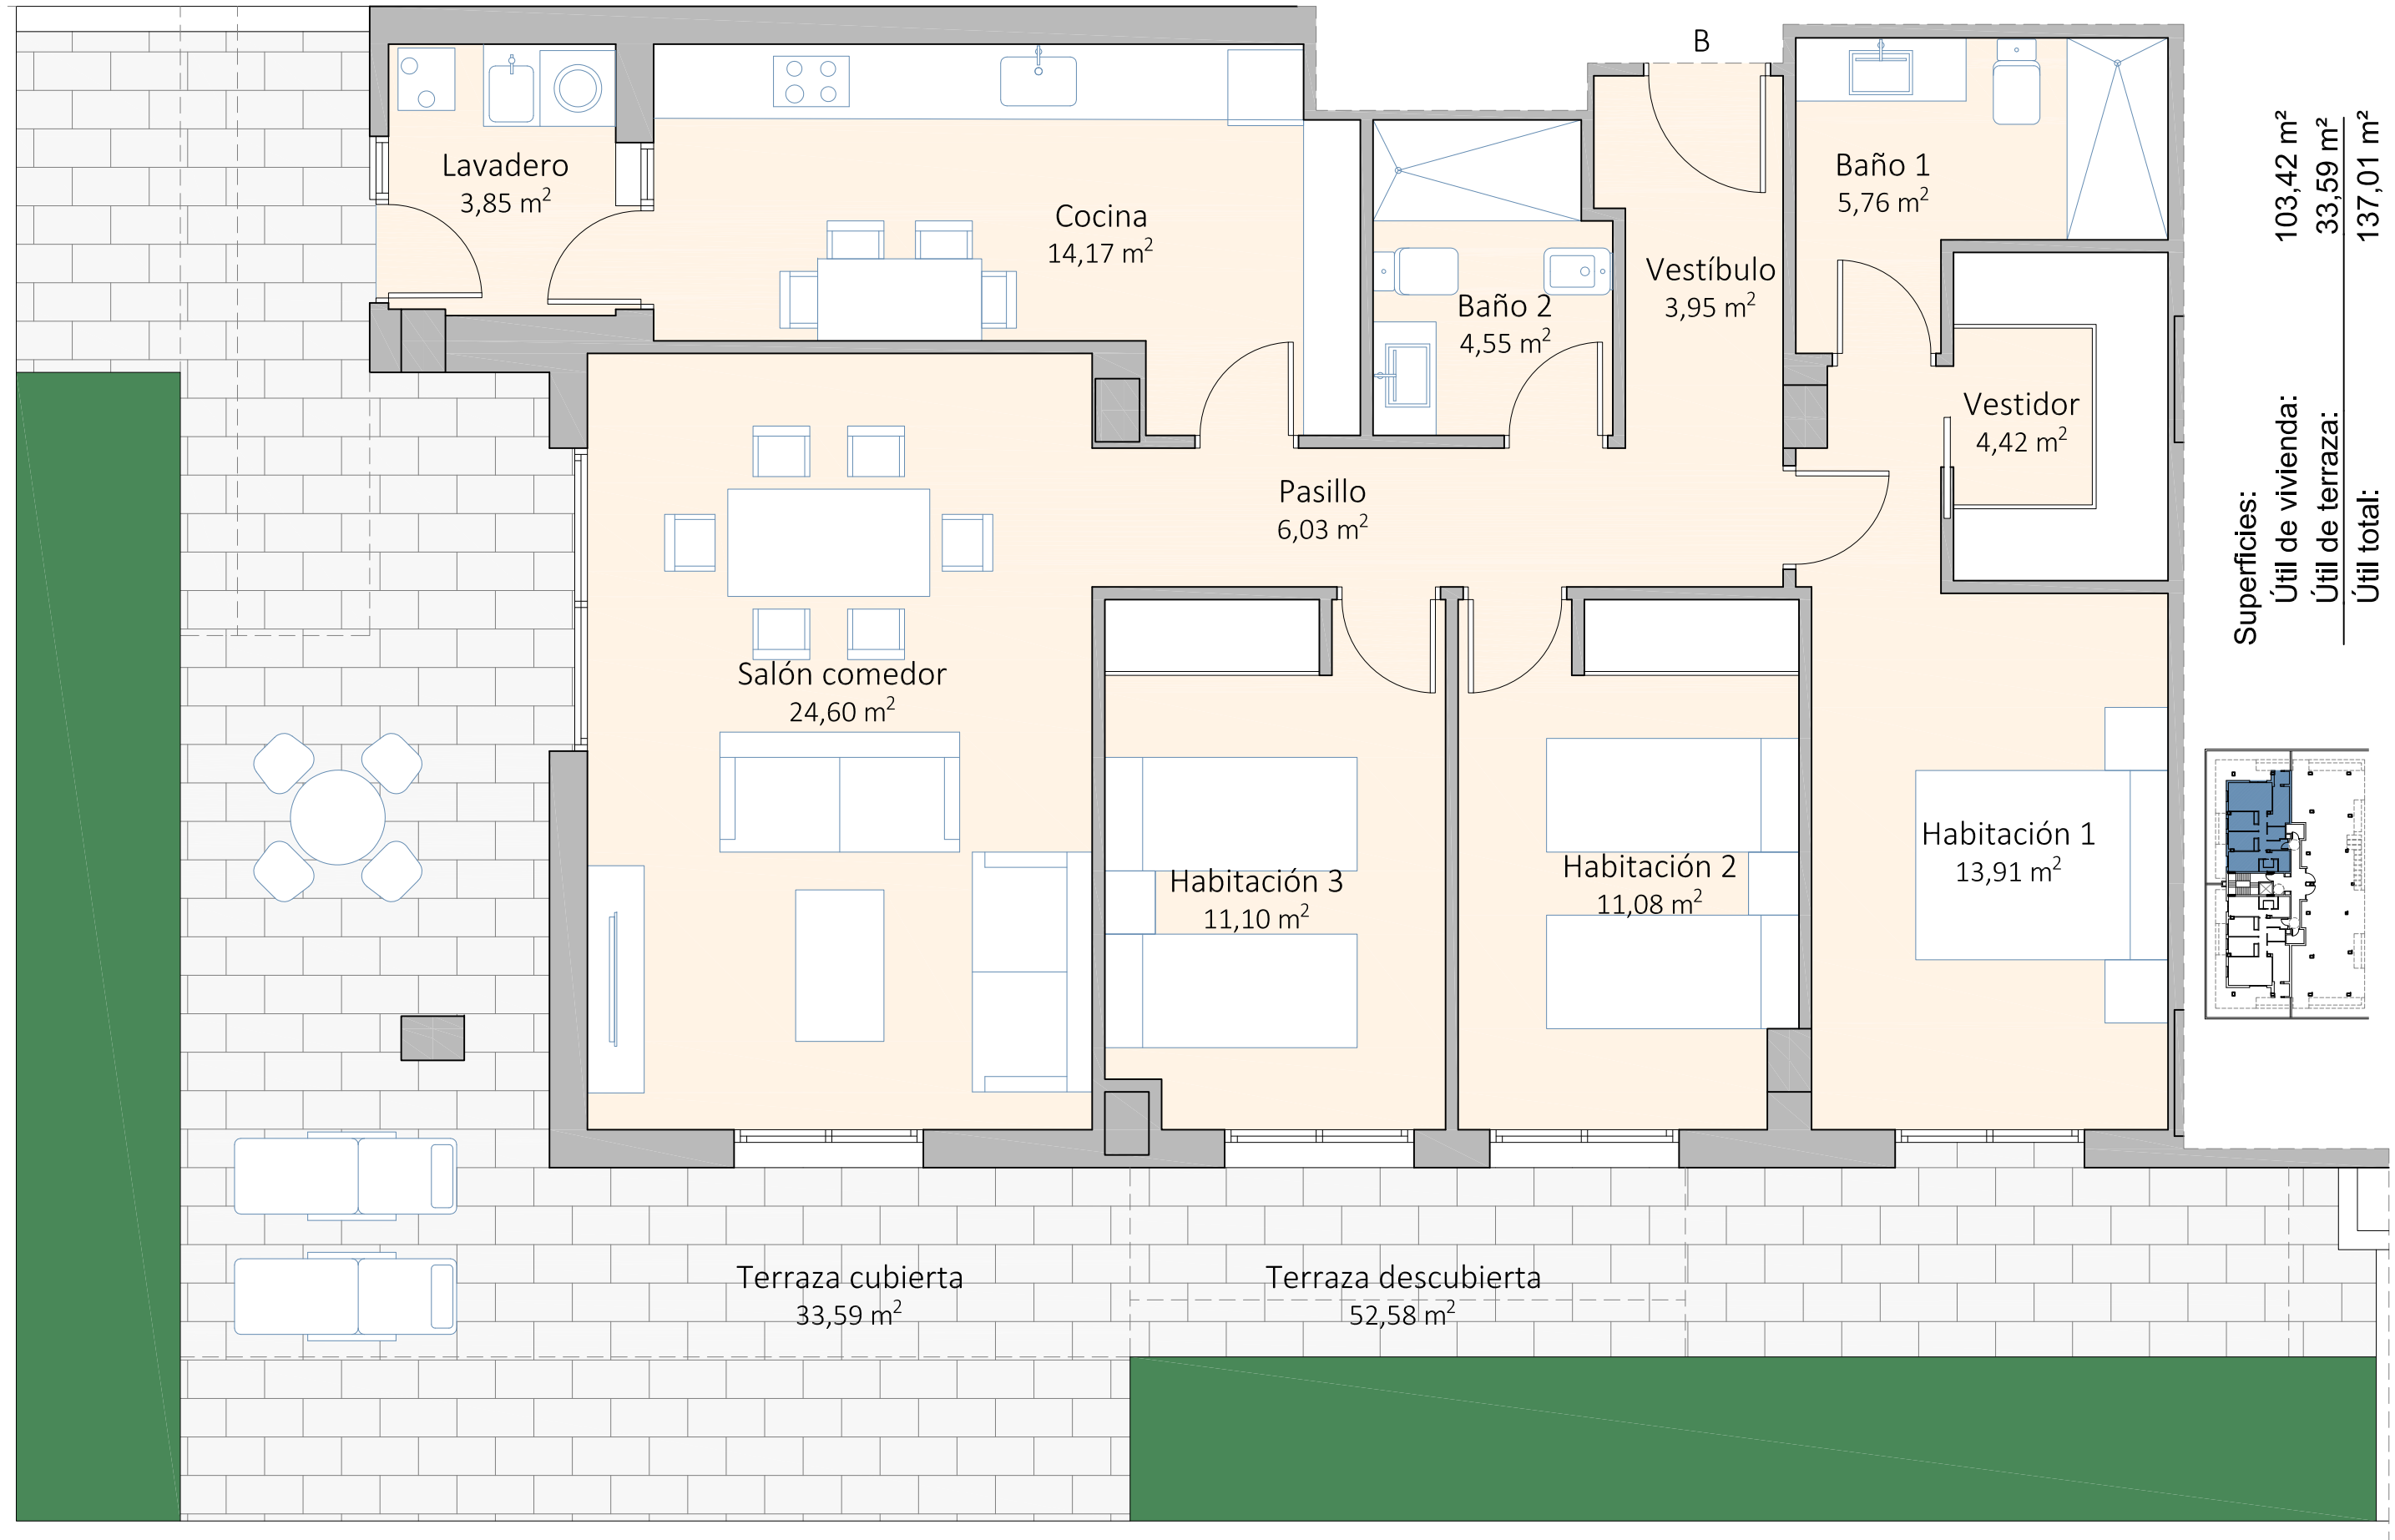

Superficies:	
Útil de vivienda:	103,42 m ²
Útil de terraza:	33,59 m ²
Útil total:	137,01 m²
Construida:	147,44 m²