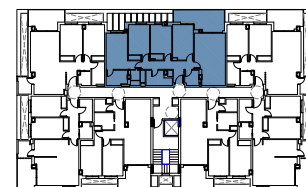

Superficies:	
Útil de vivienda:	87,02 m ²
Útil de terraza:	13,39 m ²
Útil total:	100,41 m²
Construida:	121,50 m ²

NOTA LEGAL: la presente información, perspectivas, documentación gráfica y calidades son orientativas. La sociedad vendedora se reserva el derecho a efectuar las modificaciones que fuesen motivadas por exigencias técnicas, legales o comerciales. El mobiliario es meramente orientativo y no está incluido en el precio