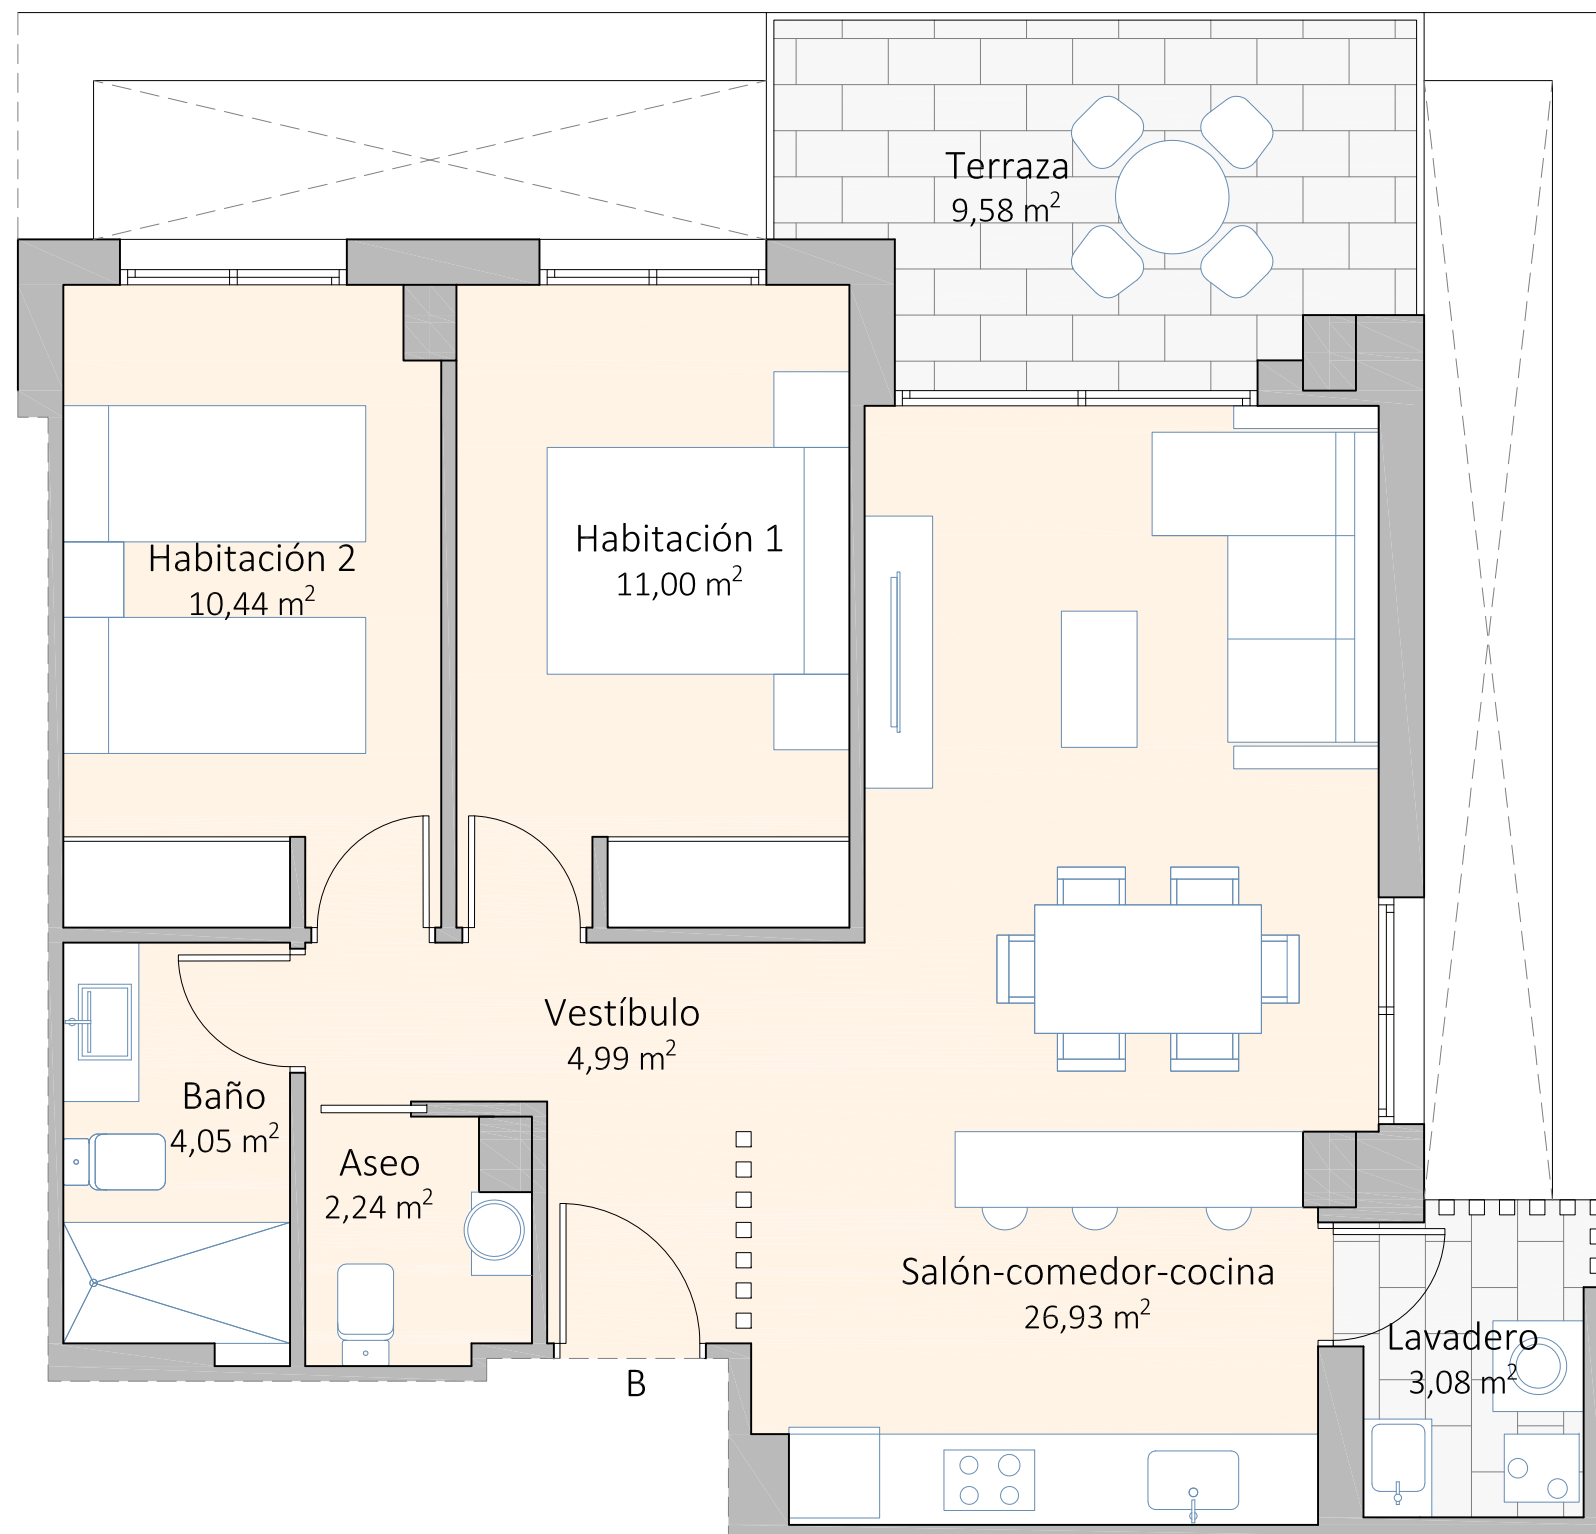

Superficies:

Útil de vivienda: 62,73 m²

Útil de terraza: 9,58 m²

Útil total: 72,31 m²

Construida: 88,84 m²

NOTA LEGAL: la presente información, perspectivas, documentación gráfica y calidades son orientativas. La sociedad vendedora se reserva el derecho a efectuar las modificaciones que fuesen motivadas por exigencias técnicas, legales o comerciales. El mobiliario es meramente orientativo y no está incluido en el precio