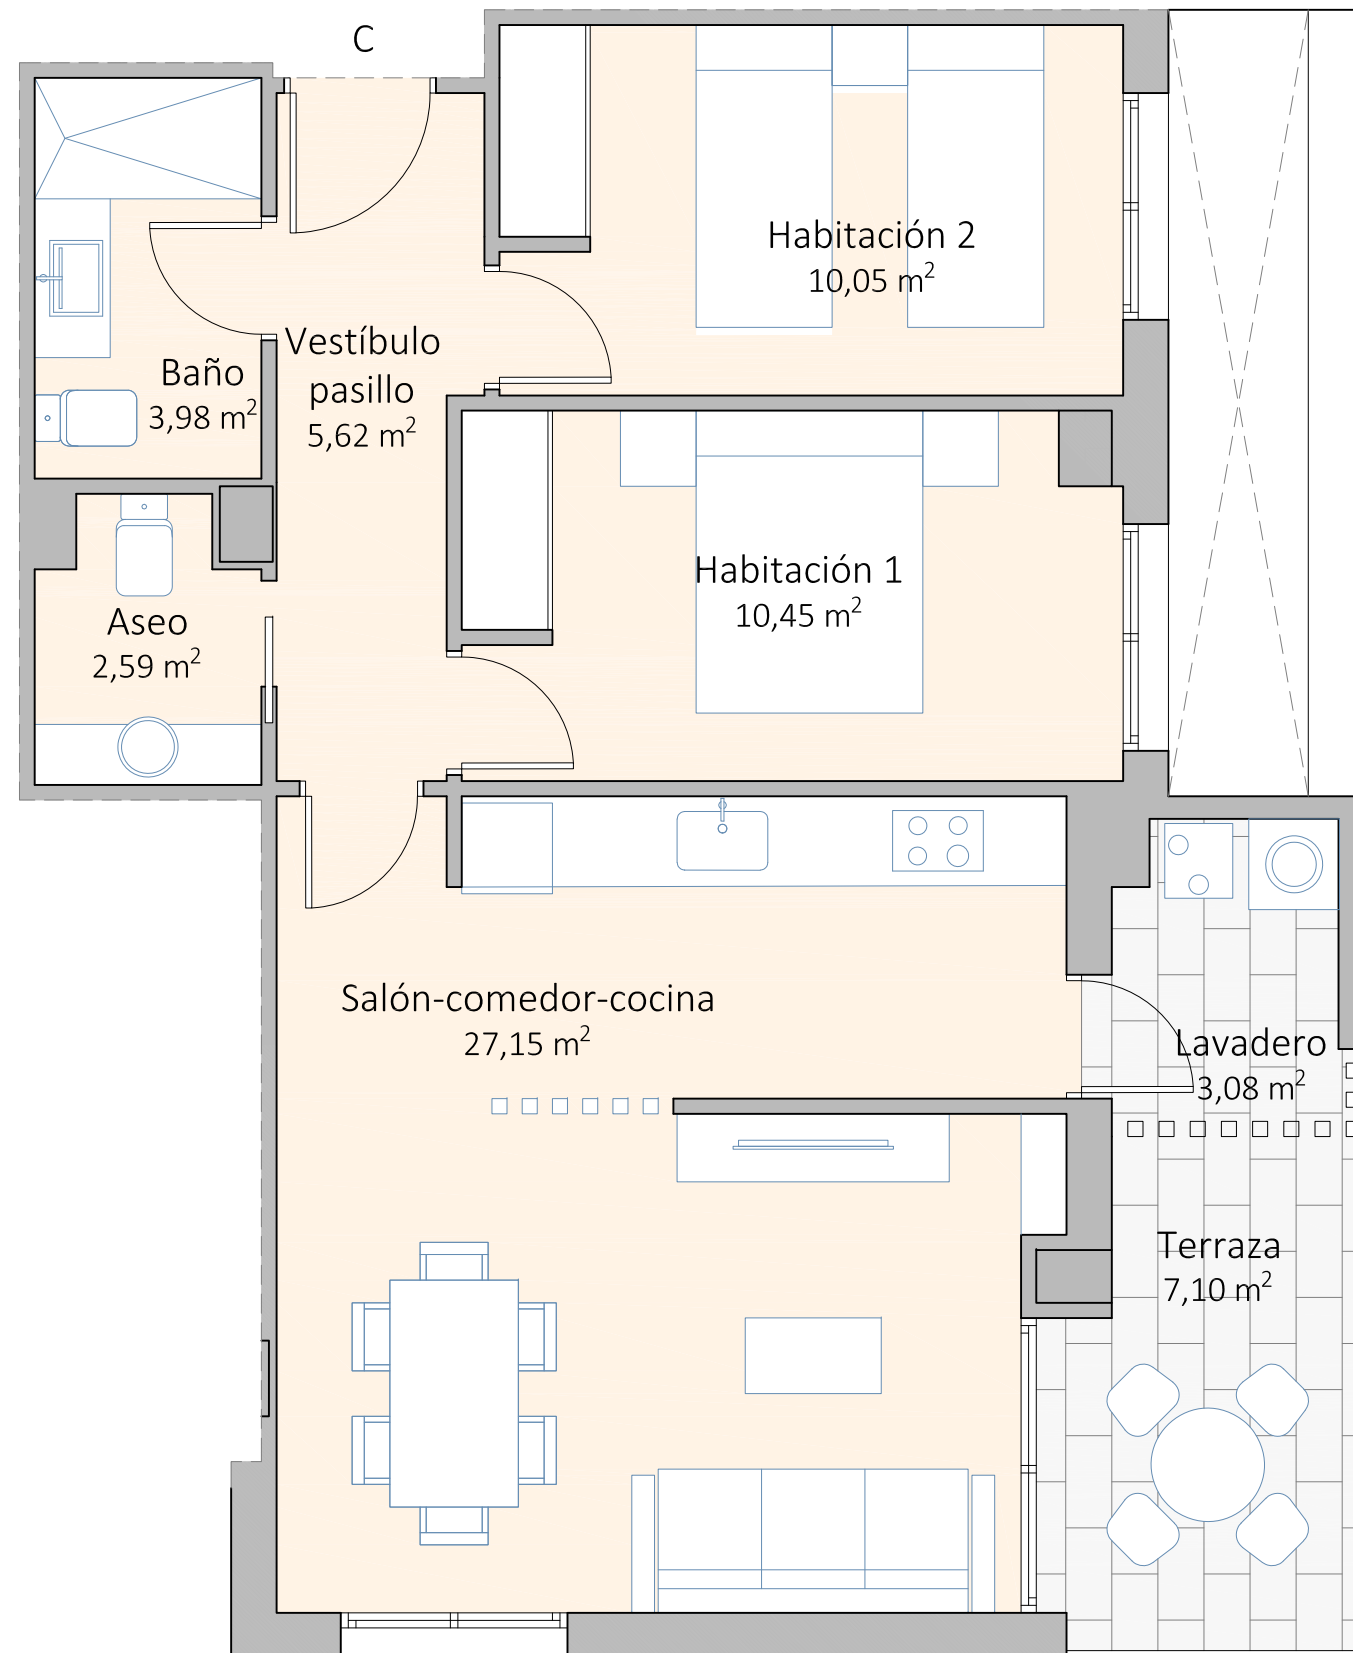

Superficies:

Útil de vivienda: 62,92 m<sup>2</sup>

Útil de terraza: 7,10 m<sup>2</sup>

Útil total: 70,02 m<sup>2</sup>

Construida: 86,53 m<sup>2</sup>

NOTA LEGAL: la presente información, perspectivas, documentación gráfica y calidades son orientativas. La sociedad vendedora se reserva el derecho a efectuar las modificaciones que fuesen motivadas por exigencias técnicas, legales o comerciales. El mobiliario es meramente orientativo y no está incluido en el precio