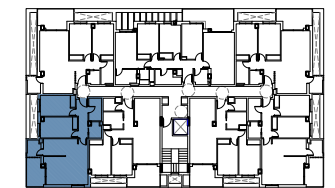

Superficies:	
Útil de vivienda:	62,92 m <sup>2</sup>
Útil de terraza:	7,10 m <sup>2</sup>
<b>Útil total:</b>	<b>70,02 m<sup>2</sup></b>
Construida:	86,53 m <sup>2</sup>

NOTA LEGAL: la presente información, perspectivas, documentación gráfica y calidades son orientativas. La sociedad vendedora se reserva el derecho a efectuar las modificaciones que fuesen motivadas por exigencias técnicas, legales o comerciales. El mobiliario es meramente orientativo y no está incluido en el precio