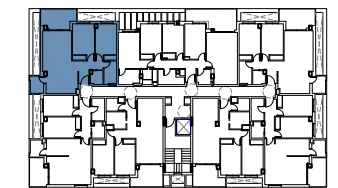

Superficies:	
Útil de vivienda:	62,73 m <sup>2</sup>
Útil de terraza:	9,58 m <sup>2</sup>
<b>Útil total:</b>	<b>72,31 m<sup>2</sup></b>
Construida:	88,84 m <sup>2</sup>

NOTA LEGAL: la presente información, perspectivas, documentación gráfica y calidades son orientativas. La sociedad vendedora se reserva el derecho a efectuar las modificaciones que fuesen motivadas por exigencias técnicas, legales o comerciales. El mobiliario es meramente orientativo y no está incluido en el precio