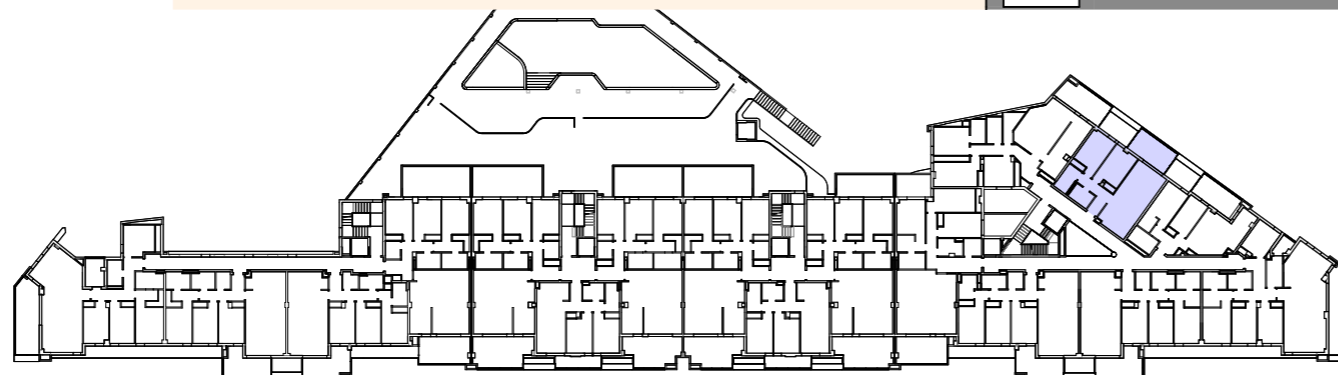

Superficies útiles 1-E1-B

Vestíbulo	3,26
Pasillo	2,54
Salón-comedor-cocina	24,84
Habitación 1 Ppal	10,87
Habitación 2	10,45
Baño 1	4,00
Aseo-lavadero	3,41
Terraza	10,73
Total	70,10

Superficie construida 85,57